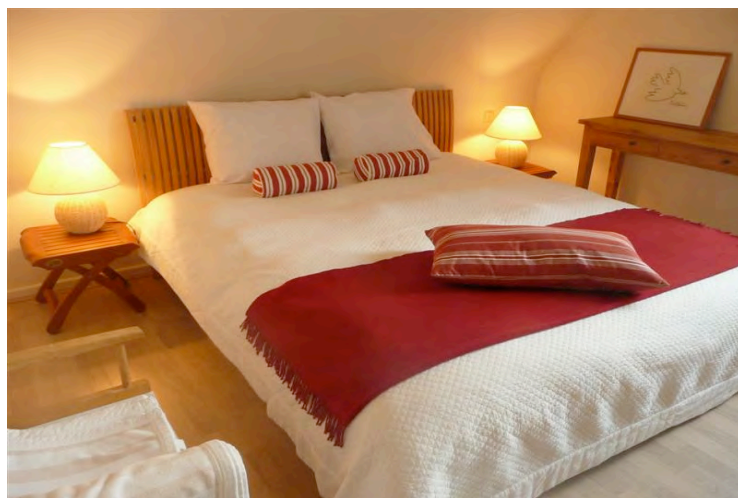

Pour me contacter : vitalizee@gmail.com

Tél : 00 32 472 / 466.002

Photos disponibles sur demande